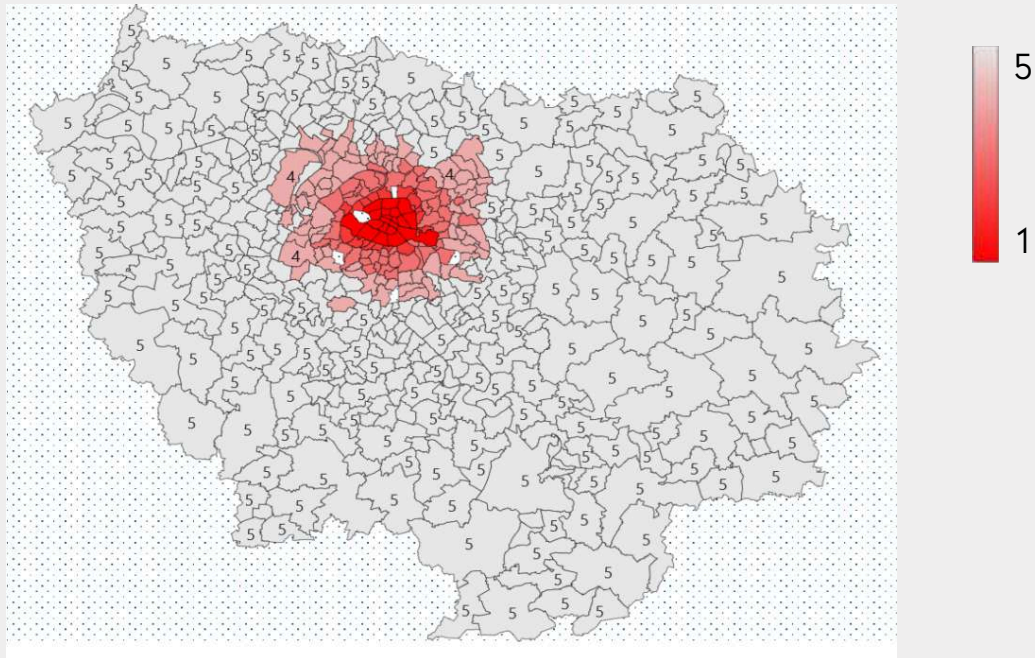

SERVICE DE LIVRAISON

Vos lots achetés en salle peuvent être livrés ou expédiés dans les plus brefs délais par nos équipes de transport

Zone Ile-de-France et Oise

Indice des lots

1

Expédition de vos petits objets jusqu'à 10 kg

2

Mobilier et objets d'art de petite taille (tableau, guéridon, bronze...)

3

Mobilier de taille moyenne (bureau, banquette, secrétaire...)

4

Mobilier et objets d'art volumineux et lourds (armoires, sculptures ...)

5

Demandez un devis pour grouper et faire livrer vos lots de mobilier

Nous contacter : livraison@drouot.com